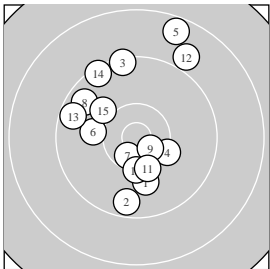

Ergebnis: **202.3** 146.6 Serien: 47.6 51.0 48.0

55.7 20.2 19.0 16.5

Zähler: 10 7 3 0 1 0 Innenzehner: 3

5 Shot Series

Single Shots

Serie: 1 10.0 ↓ 9.6 ↓ 9.3 ↑ 10.2 ↘ 8.5 ↑
 Serie: 2 10.0 ← 10.5 * 9.6 ↘ 10.6 * 10.3 ↓
 Serie: 3 10.2 ↓ 8.9 ↑ 9.5 ← 9.4 ↘ 10.0 ↘

Serie: 1 9.5 ↗ 10.7 *
 Serie: 2 8.9 ↑ 10.1 ↘
 Serie: 3 9.6 ← 6.9 ↑

Unterschrift des Schützen