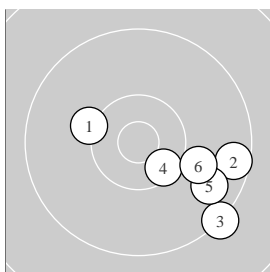

Ergebnis: **208.5** 149.5 Serien: 49.7 49.4 50.4

59.0 19.7 19.6 19.7

Zähler: 12 9 0 0 0 0 Innenezehner: 4

5 Shot Series

Single Shots

Serie: 1 9.7 ↘ 10.0 ← 9.8 ↖ 10.4 * 9.8 ↑

Serie: 2 10.2 ↗ 9.0 ↑ 10.3 ↙ 10.6 * 9.3 ↘

Serie: 3 10.1 ↑ 9.6 ← 10.6 * 10.0 → 10.1 ↗

Serie: 1 10.2 ↖ 9.5 →

Serie: 2 9.2 ↘ 10.4 *

Serie: 3 9.7 ↘ 10.0 →

Unterschrift des Schützen