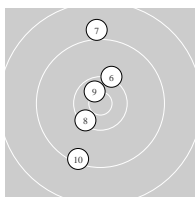

Ergebnis: **208.5** 149.5 Serien: 49.7 49.4 50.4

59.0 19.7 19.6 19.7

Zähler: 12 9 0 0 0 0 Innenezehner: 4

5 Shot Series

Single Shots

Serie: 1 9.7 ↘ 10.0 ← 9.8 ↖ 10.4 * 9.8 ↑

Serie: 2 10.2 ↗ 9.0 ↑ 10.3 ↙ 10.6 * 9.3 ↘

Serie: 3 10.1 ↑ 9.6 ← 10.6 * 10.0 → 10.1 ↗

Serie: 1 10.2 ↖ 9.5 →

Serie: 2 9.2 ↘ 10.4 *

Serie: 3 9.7 ↘ 10.0 →

Unterschrift des Schützen