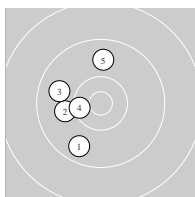

Ergebnis: **208.5** 149.5 Serien: 49.7 49.4 50.4

59.0 19.7 19.6 19.7

Zähler: 12 9 0 0 0 0 Innenezehner: 4

5 Shot Series

Single Shots

Serie: 1 9.7 ↘ 10.0 ← 9.8 ↖ 10.4 * 9.8 ↑

Serie: 2 10.2 ↗ 9.0 ↑ 10.3 ↙ 10.6 * 9.3 ↘

Serie: 3 10.1 ↑ 9.6 ← 10.6 * 10.0 → 10.1 ↗

Serie: 1 10.2 ↖ 9.5 →

Serie: 2 9.2 ↘ 10.4 *

Serie: 3 9.7 ↘ 10.0 →

Unterschrift des Schützen