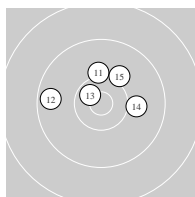

Ergebnis: **208.5** 149.5 Serien: 49.7 49.4 50.4

59.0 19.7 19.6 19.7

Zähler: 12 9 0 0 0 0 Innenezehner: 4

5 Shot Series

Single Shots

Serie: 1 9.7 ↘ 10.0 ← 9.8 ↖ 10.4 * 9.8 ↑

Serie: 2 10.2 ↗ 9.0 ↑ 10.3 ↙ 10.6 * 9.3 ↘

Serie: 3 10.1 ↑ 9.6 ← 10.6 * 10.0 → 10.1 ↗

Serie: 1 10.2 ↖ 9.5 →

Serie: 2 9.2 ↘ 10.4 *

Serie: 3 9.7 ↘ 10.0 →

Unterschrift des Schützen