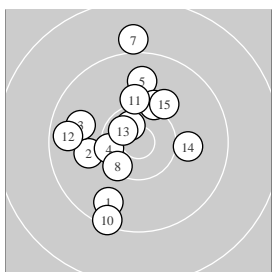

Ergebnis: **208.5** 149.5 Serien: 49.7 49.4 50.4

59.0 19.7 19.6 19.7

Zähler: 12 9 0 0 0 0 Innenezehner: 4

5 Shot Series

Single Shots

Serie: 1 9.7 ↘ 10.0 ← 9.8 ↖ 10.4 * 9.8 ↑

Serie: 2 10.2 ↗ 9.0 ↑ 10.3 ↙ 10.6 * 9.3 ↘

Serie: 3 10.1 ↑ 9.6 ← 10.6 * 10.0 → 10.1 ↗

Serie: 1 10.2 ↖ 9.5 →

Serie: 2 9.2 ↘ 10.4 *

Serie: 3 9.7 ↘ 10.0 →

Unterschrift des Schützen