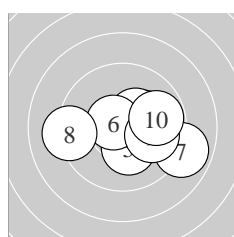

Ergebnis: **410.0** (392)  
 Serien: 99.9 101.6 104.0 104.5  
 Zähler: 33 6 1 0 0 0 0 0 0 0  
 Innenzehner: 29  
 weiteste: 516 (7), 438 (8), 405 (15)  
 beste Teiler 30.1 (14.) 60.4 (36.) 72.2 (34.)  
 Trefferlage 0.40 mm rechts, 0.41 mm tief  
 Streuwert 1.41, horizontal: 1.62, vertikal: 1.16

Serie 1:  
 10.2 \*                      10.4 \*                      10.4 \*                      10.1 →                      10.3 \*  
 10.6 \*                      8.9 ↘                      9.2 ←                      10.0 →                      9.8 →  
 beste Teiler 84.0 (6.) 143.0 (2.) 144.8 (3.)  
 Trefferlage 1.08 mm rechts, 0.33 mm tief  
 Streuwert 1.88, horizontal: 2.45, vertikal: 1.05

Serie 2:  
 10.3 \*                      10.4 \*                      10.6 \*                      10.8 \*                      9.3 ↘  
 10.6 \*                      9.6 ↘                      10.4 \*                      9.9 ↓                      9.7 →  
 beste Teiler 30.1 (14.) 77.3 (13.) 92.0 (16.)  
 Trefferlage 0.97 mm rechts, 1.10 mm tief  
 Streuwert 1.32, horizontal: 1.46, vertikal: 1.16

Serie 4:  
 10.6 \*                      10.1 ↖                      10.4 \*                      10.7 \*                      10.4 \*  
 10.7 \*                      10.4 \*                      10.5 \*                      10.5 \*                      10.2 \*  
 beste Teiler 60.4 (36.) 72.2 (34.) 76.2 (31.)  
 Trefferlage 0.16 mm rechts, 0.27 mm tief  
 Streuwert 0.98, horizontal: 0.84, vertikal: 1.10