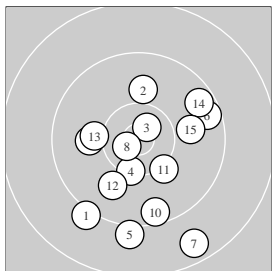

Ergebnis: **232.9** 147.1 Serien: 49.2 48.3 49.6
 85.8 19.5 19.3 19.3 19.0 8.7
 Zähler: 10 11 3 0 0 0 Innenzehner: 3

5 Shot Series

Single Shots

Serie: 1 9.1 ↙ 10.0 ↑ 10.7 * 10.3 ↓ 9.1 ↓
 Serie: 2 9.5 → 8.6 ↘ 10.7 * 10.0 ← 9.5 ↓
 Serie: 3 10.2 ↘ 9.9 ↙ 10.1 ← 9.5 ↗ 9.9 →

Serie: 1 9.5 ↙ 10.0 ↓
 Serie: 2 9.0 ↓ 10.3 →
 Serie: 3 9.9 ↗ 9.4 ↗
 Serie: 4 8.6 ↗ 10.4 *
 Serie: 5 8.7 ↓

Unterschrift des Schützen