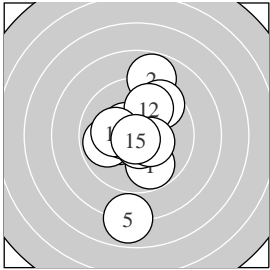

Ergebnis: **170.9** 150.3 Serien: 47.7 50.8 51.8

20.6 20.6

Zähler: 10 5 1 1 0 0 Innenzehner: 10

5 Shot Series

Single Shots

Serie: 1 9.8 ↘ 8.8 ↑ 10.7 \* 10.5 \* 7.9 ↓  
 Serie: 2 9.5 ↗ 10.5 \* 10.3 \* 9.9 ← 10.6 \*  
 Serie: 3 10.5 \* 9.9 ↑ 10.4 \* 10.2 \* 10.8 \*

Serie: 1 10.7 \* 9.9 ←

Unterschrift des Schützen

Meyton Elektronik