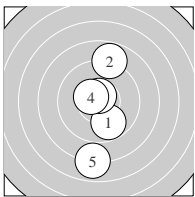

Ergebnis: **170.9** 150.3 Serien: 47.7 50.8 51.8

20.6 20.6

Zähler: 10 5 1 1 0 0 Innenzehner: 10

5 Shot Series

Single Shots

Serie: 1 9.8 ↘ 8.8 ↑ 10.7 \* 10.5 \* 7.9 ↓  
 Serie: 2 9.5 ↗ 10.5 \* 10.3 \* 9.9 ← 10.6 \*  
 Serie: 3 10.5 \* 9.9 ↑ 10.4 \* 10.2 \* 10.8 \*

Serie: 1 10.7 \* 9.9 ←

Unterschrift des Schützen

Meyton Elektronik