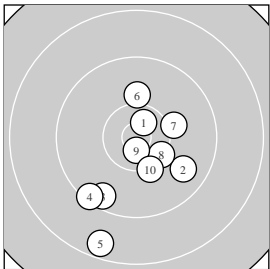

Ergebnis: **236.8** 99.0 Serien: 47.7 51.3
 137.8 20.0 20.2 19.6 19.5 19.3 18.9 20.3
 Zähler: 11 12 1 0 0 0 Innenzehner: 4

5 Shot Series

Single Shot Series

Serie: 1 10.6 * 9.7 ↘ 9.5 ↙ 9.3 ↖ 8.6 ↙
 Serie: 2 10.0 ↑ 10.1 → 10.3 ↘ 10.7 * 10.2 ↘

Serie: 1 10.3 ↘ 9.7 ↙
 Serie: 2 10.5 * 9.7 ↘
 Serie: 3 9.5 ↖ 10.1 ↙
 Serie: 4 9.9 → 9.6 ←
 Serie: 5 10.2 ← 9.1 ←
 Serie: 6 9.4 ↙ 9.5 ←
 Serie: 7 9.8 ↙ 10.5 *

Unterschrift des Schützen

Meyton Elektronik