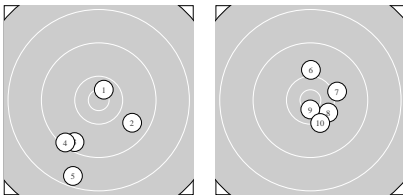

Ergebnis: **236.8** 99.0 Serien: 47.7 51.3
 137.8 20.0 20.2 19.6 19.5 19.3 18.9 20.3
 Zähler: 11 12 1 0 0 0 Innenzehner: 4

5 Shot Series

Single Shot Series

Serie: 1 10.6 * 9.7 ↘ 9.5 ↙ 9.3 ↖ 8.6 ↙
 Serie: 2 10.0 ↑ 10.1 → 10.3 ↘ 10.7 * 10.2 ↘

Serie: 1 10.3 ↘ 9.7 ↙
 Serie: 2 10.5 * 9.7 ↘
 Serie: 3 9.5 ↖ 10.1 ↙
 Serie: 4 9.9 → 9.6 ←
 Serie: 5 10.2 ← 9.1 ←
 Serie: 6 9.4 ↙ 9.5 ←
 Serie: 7 9.8 ↙ 10.5 *

Unterschrift des Schützen

Meyton Elektronik