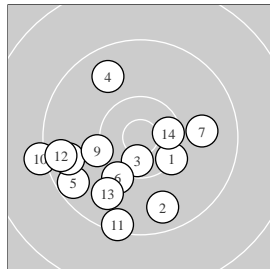

Ergebnis: **236.8** 99.0 Serien: 47.7 51.3
 137.8 20.0 20.2 19.6 19.5 19.3 18.9 20.3
 Zähler: 11 12 1 0 0 0 Innenzehner: 4

5 Shot Series

Single Shot Series

Serie: 1 10.6 * 9.7 ↘ 9.5 ↙ 9.3 ↖ 8.6 ↙
 Serie: 2 10.0 ↑ 10.1 → 10.3 ↘ 10.7 * 10.2 ↘

Serie: 1 10.3 ↘ 9.7 ↙
 Serie: 2 10.5 * 9.7 ↘
 Serie: 3 9.5 ↖ 10.1 ↙
 Serie: 4 9.9 → 9.6 ←
 Serie: 5 10.2 ← 9.1 ←
 Serie: 6 9.4 ↙ 9.5 ←
 Serie: 7 9.8 ↙ 10.5 *

Unterschrift des Schützen

Meyton Elektronik